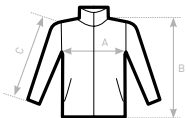

C= SET-IN SLEEVE
C2= RAGLAN SLEEVE

B&C COOLSTAR /MEN FM 717	XS	S	M	L	XL	2XL	3XL
A HALF CHEST	-	55	58	61	65	69	73
B BODY LENGTH	-	67	70	70	72,5	72,5	75
C SLEEVE LENGTH	-	64	65	66	67,5	69,5	71

B&C COOLSTAR /WOMEN FW 752	XS	S	M	L	XL	2XL	3XL
A HALF CHEST	43,5	46,5	49,5	52,5	56,5	60,5	-
B BODY LENGTH	62,5	63	64	66	67	69,5	-
C SLEEVE LENGTH	61	62	63	64	65,5	67	-

B&C WINDPROTEK FU 749	XS	S	M	L	XL	2XL	3XL
A HALF CHEST	51	54	57	60	63	66	69
B BODY LENGTH	67,5	69	70,5	72	73,5	75	76,5
C SLEEVE LENGTH	60	61	62	63	64	65	66

C= SET-IN SLEEVE
C2= RAGLAN SLEEVE

B&C ICEWALKER+ FU 703	XS	S	M	L	XL	2XL	3XL
A HALF CHEST	50	53	56	59	62	65	68
B BODY LENGTH	68	69,5	71	72,5	74	75,5	77
C SLEEVE LENGTH	61,5	62,5	63,5	64,5	65,5	66,5	67,5

B&C TRAVELLER+ FU 705	XS	S	M	L	XL	2XL	3XL
A HALF CHEST	50	53	56	59	62	65	68
B BODY LENGTH	66	67,5	69	70,5	72	73,5	75

C= SET-IN SLEEVE
C2= RAGLAN SLEEVE

B&C HIGHLANDER+ FU 704	XS	S	M	L	XL	2XL	3XL
A HALF CHEST	50	53	56	59	62	65	68
B BODY LENGTH	68	69,5	71	72,5	74	75,5	77
C SLEEVE LENGTH	61,5	62,5	63,5	64,5	65,5	66,5	67,5

B&C ID.501 FU I50	XS	S	M	L	XL	2XL	3XL	4XL
A HALF CHEST	50	53	56	59	62	65	68	71
B BODY LENGTH	66	67,5	69	70,5	72	73,5	75	76,5
C SLEEVE LENGTH	61	62,5	64	65,5	67	68,5	70	71,5

B&C ID.501 /WOMEN FW I51	XS	S	M	L	XL	2XL	3XL
A HALF CHEST	43,5	46,5	49,5	52,5	55,5	58,5	61,5
B BODY LENGTH AT CB	60	61,5	63	64,5	66	67,5	69
C SLEEVE LENGTH	59	60	61	62	63	64	65