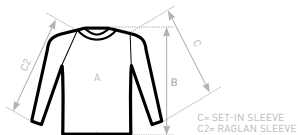

B&C INSPIRE PLUS T /MEN	XS	S	M	L	XL	2XL	3XL
TM 048							
A HALF CHEST	-	47	50	53	56	59	62
B BODY LENGTH FROM NECK POINT	-	70	72	74	76	78	80

B&C INSPIRE PLUS T /WOMEN TW 049	XS	S	M	L	XL	2XL	3XL
A HALF CHEST	43,5	46,5	49,5	52,5	55,5	58,5	-
B BODY LENGTH FROM NECK POINT	60	62	64	66	68	70	-

B&C INSPIRE LSL T /MEN TM 070	XS	S	M	L	XL	2XL	3XL
A HALF CHEST	-	47	50	53	56	59	62
B BODY LENGTH FROM NECK POINT	-	70	72	74	76	78	80
C SLEEVE LENGTH	-	61,5	63,5	64,5	66	67,5	69

B&C INSPIRE LSL T /WOMEN TW 071	XS	S	M	L	XL	2XL	3XL
A HALF CHEST	40,5	43,5	46,5	49,5	52,5	55,5	-
B BODY LENGTH FROM NECK POINT	61,5	63,5	65,5	67,5	69,5	71,5	-
C SLEEVE LENGTH	56	57,5	59	60,5	62	63,5	-