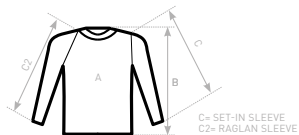

B&C INSPIRE PLUS T /MEN	XS	S	M	L	XL	2XL	3XL
TM 048							
A HALF CHEST	-	47	50	53	56	59	62
B BODY LENGTH FROM NECK POINT	-	70	72	74	76	78	80

B&C INSPIRE PLUS T /WOMEN TW 049	XS	S	M	L	XL	2XL	3XL
A HALF CHEST	43,5	46,5	49,5	52,5	55,5	58,5	-
B BODY LENGTH FROM NECK POINT	60	62	64	66	68	70	-

B&C INSPIRE LSL T /MEN TM 070	XS	S	M	L	XL	2XL	3XL
A HALF CHEST	-	47	50	53	56	59	62
B BODY LENGTH FROM NECK POINT	-	70	72	74	76	78	80
C SLEEVE LENGTH	-	61,5	63,5	64,5	66	67,5	69

B&C INSPIRE LSL T /WOMEN TW 071	XS	S	M	L	XL	2XL	3XL
A HALF CHEST	40,5	43,5	46,5	49,5	52,5	55,5	-
B BODY LENGTH FROM NECK POINT	61,5	63,5	65,5	67,5	69,5	71,5	-
C SLEEVE LENGTH	56	57,5	59	60,5	62	63,5	-