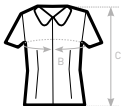

B&C OXFORD LSL /W. SW 003	US	XS	S	M	L	XL	2XL	3XL	4XL	5XL	6XL
A DRESS SIZE	FR	36	38	40	42	44	46	48	50	52	54
	IT	40	42	44	46	48	50	52	54	56	58
	EU	34	36	38	40	42	44	46	48	50	52
	UK	8	10	12	14	16	18	20	22	24	26
B CHEST SIZE	CM	91	96	101	106	111	116	121	126	131	136
C CENTER BACK LENGTH	CM	65	66	67	68	69	70	71	72	73	74

B&C OXFORD LSL /M. SM 001	US	S	M	L	XL	2XL	3XL	4XL	5XL	6XL
A COLLAR TO FIT	CM	37/38	39/40	41/42	43/44	45/46	47/48	49/50	51	52
	INS	14,5 / 15	15,5	16,5	17,5	18	19	19,5	20	21
B CHEST TO FIT	CM	92/97	97/102	102/107	107/112	112/117	117/122	122/127	127/132	132/137
	INS	36/38	38/40	40/42	42/44	44/46	46/48	48/50	50/52	52/54
C CHEST SIZE	CM	111	116	126	136	141	151	156	161	171
D CENTER BACK LENGTH	CM	80	81	83	85	86	88	89	90	92