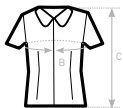

B&C HERITAGE SSL /W. SW P44	US	XS	S	M	L	XL	2XL	3XL	4XL	5XL	6XL
A DRESS SIZE	FR	36	38	40	42	44	46	48	50	-	-
	IT	40	42	44	46	48	50	52	54	-	-
	EU	34	36	38	40	42	44	46	48	-	-
	UK	8	10	12	14	16	18	20	22	-	-
B CHEST SIZE	CM	91	96	101	106	111	116	121	126	-	-
C CENTER BACK LENGTH	CM	65	66	67	68	69	70	71	72	-	-