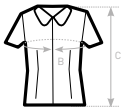

B&C SMART SSL /W. SW P64	US	XS	S	M	L	XL	2XL	3XL	4XL	5XL	6XL
A DRESS SIZE	FR	36	38	40	42	44	46	48	50	-	-
	IT	40	42	44	46	48	50	52	54	-	-
	EU	34	36	38	40	42	44	46	48	-	-
	UK	8	10	12	14	16	18	20	22	-	-
B CHEST SIZE	CM	91	96	101	106	111	116	121	126	-	-
C CENTER BACK LENGTH	CM	65	66	67	68	69	70	71	72	-	-