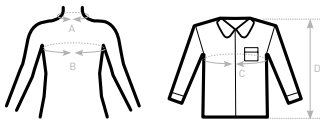

B&C OXFORD LSL /W. SW 003	US	XS	S	M	L	XL	2XL	3XL	4XL	5XL	6XL
A DRESS SIZE	FR	36	38	40	42	44	46	48	50	52	54
	IT	40	42	44	46	48	50	52	54	56	58
	EU	34	36	38	40	42	44	46	48	50	52
	UK	8	10	12	14	16	18	20	22	24	26
B CHEST SIZE	CM	91	96	101	106	111	116	121	126	131	136
C CENTER BACK LENGTH	CM	65	66	67	68	69	70	71	72	73	74

B&C OXFORD LSL /M. SM 001	US	S	M	L	XL	2XL	3XL	4XL	5XL	6XL
A COLLAR TO FIT	CM	37/38	39/40	41/42	43/44	45/46	47/48	49/50	51	52
	INS	14,5 / 15	15,5	16,5	17,5	18	19	19,5	20	21
B CHEST TO FIT	CM	92/97	97/102	102/107	107/112	112/117	117/122	122/127	127/132	132/137
	INS	36/38	38/40	40/42	42/44	44/46	46/48	48/50	50/52	52/54
C CHEST SIZE	CM	111	116	126	136	141	151	156	161	171
D CENTER BACK LENGTH	CM	80	81	83	85	86	88	89	90	92