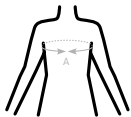

B&C SMART SSL /W. SW P64	US	XS	S	M	L	XL	2XL	3XL	4XL	5XL	6XL
A DRESS SIZE	FR	36	38	40	42	44	46	48	50	-	-
	IT	40	42	44	46	48	50	52	54	-	-
	EU	34	36	38	40	42	44	46	48	-	-
	UK	8	10	12	14	16	18	20	22	-	-
B CHEST SIZE	CM	91	96	101	106	111	116	121	126	-	-
C CENTER BACK LENGTH	CM	65	66	67	68	69	70	71	72	-	-