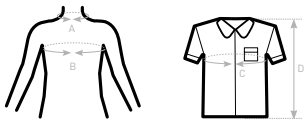

B&C OXFORD LSL /W. SW 003	US	XS	S	M	L	XL	2XL	3XL	4XL	5XL	6XL
A DRESS SIZE	FR	36	38	40	42	44	46	48	50	52	54
	IT	40	42	44	46	48	50	52	54	56	58
	EU	34	36	38	40	42	44	46	48	50	52
	UK	8	10	12	14	16	18	20	22	24	26
B CHEST SIZE	CM	91	96	101	106	111	116	121	126	131	136
C CENTER BACK LENGTH	CM	65	66	67	68	69	70	71	72	73	74

B&C OXFORD LSL /M. SM 001	US	S	M	L	XL	2XL	3XL	4XL	5XL	6XL
A COLLAR TO FIT	CM	37/38	39/40	41/42	43/44	45/46	47/48	49/50	51	52
	INS	14,5 / 15	15,5	16,5	17,5	18	19	19,5	20	21
B CHEST TO FIT	CM	92/97	97/102	102/107	107/112	112/117	117/122	122/127	127/132	132/137
	INS	36/38	38/40	40/42	42/44	44/46	46/48	48/50	50/52	52/54
C CHEST SIZE	CM	111	116	126	136	141	151	156	161	171
D CENTER BACK LENGTH	CM	80	81	83	85	86	88	89	90	92

B&C OXFORD SSL /W. SW 004	US	XS	S	M	L	XL	2XL	3XL	4XL	5XL	6XL
A DRESS SIZE	FR	36	38	40	42	44	46	48	50	52	54
	IT	40	42	44	46	48	50	52	54	56	58
	EU	34	36	38	40	42	44	46	48	50	52
	UK	8	10	12	14	16	18	20	22	24	26
B CHEST SIZE	CM	91	96	101	106	111	116	121	126	131	136
C CENTER BACK LENGTH	CM	65	66	67	68	69	70	71	72	73	74