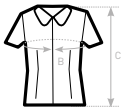

B&C BLACK TIE SSL /W. SW P24	US	XS	S	M	L	XL	2XL	3XL	4XL	5XL	6XL
A DRESS SIZE	FR	36	38	40	42	44	46	48	50	-	-
	IT	40	42	44	46	48	50	52	54	-	-
	EU	34	36	38	40	42	44	46	48	-	-
	UK	8	10	12	14	16	18	20	22	-	-
B CHEST SIZE	CM	88	93	98	103	108	113	118	123	-	-
C CENTER BACK LENGTH	CM	65	66	67	68	69	70	71	72	-	-