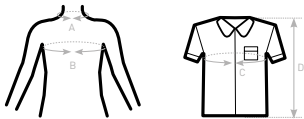

B&C HERITAGE SSL /M. SM P42	US	S	M	L	XL	2XL	3XL	4XL	5XL	6XL
A COLLAR TO FIT	CM	37/38	39/40	41/42	43/44	45/46	47/48	49/50	-	-
	INS	14,5 / 15	15,5	16/16,5	17/17,5	18	18,5/19	19,5	-	-
B CHEST TO FIT	CM	92/97	97/102	102/107	107/112	112/117	117/122	122/127	-	-
	INS	36/38	38/40	40/42	42/44	44/46	46/48	48/50	-	-
C CHEST SIZE	CM	112	117	127	137	142	152	157	-	-
D CENTER BACK LENGTH	CM	80	81	83	85	86	88	89	-	-