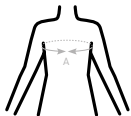

B&C OXFORD LSL /W. SW 003	US	XS	S	M	L	XL	2XL	3XL	4XL	5XL	6XL
A DRESS SIZE	FR	36	38	40	42	44	46	48	50	52	54
	IT	40	42	44	46	48	50	52	54	56	58
	EU	34	36	38	40	42	44	46	48	50	52
	UK	8	10	12	14	16	18	20	22	24	26
B CHEST SIZE	CM	91	96	101	106	111	116	121	126	131	136
C CENTER BACK LENGTH	CM	65	66	67	68	69	70	71	72	73	74

B&C OXFORD LSL /M. SM 001	US	S	M	L	XL	2XL	3XL	4XL	5XL	6XL
A COLLAR TO FIT	CM	37/38	39/40	41/42	43/44	45/46	47/48	49/50	51	52
	INS	14,5 / 15	15,5	16,5	17,5	18	19	19,5	20	21
B CHEST TO FIT	CM	92/97	97/102	102/107	107/112	112/117	117/122	122/127	127/132	132/137
	INS	36/38	38/40	40/42	42/44	44/46	46/48	48/50	50/52	52/54
C CHEST SIZE	CM	111	116	126	136	141	151	156	161	171
D CENTER BACK LENGTH	CM	80	81	83	85	86	88	89	90	92