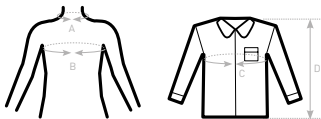

B&C HERITAGE LSL /M. SM P41	US	S	M	L	XL	2XL	3XL	4XL	5XL	6XL
A COLLAR TO FIT	CM	37/38	39/40	41/42	43/44	45/46	47/48	49/50	-	-
	INS	14,5 / 15	15,5	16/16,5	17/17,5	18	18,5/19	19,5	-	-
B CHEST TO FIT	CM	92/97	97/102	102/107	107/112	112/117	117/122	122/127	-	-
	INS	36/38	38/40	40/42	42/44	44/46	46/48	48/50	-	-
C CHEST SIZE	CM	112	117	127	137	142	152	157	-	-
D CENTER BACK LENGTH	CM	80	81	83	85	86	88	89	-	-