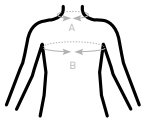

B&C BLACK TIE SSL /M. SM P22	US	S	M	L	XL	2XL	3XL	4XL	5XL	6XL
A COLLAR TO FIT	CM	37/38	39/40	41/42	43/44	45/46	47/48	49/50	-	-
	INS	14,5 / 15	15,5	16/16,5	17/17,5	18	18,5/19	19,5	-	-
B CHEST TO FIT	CM	92/97	97/102	102/107	107/112	112/117	117/122	122/127	-	-
	INS	36/38	38/40	40/42	42/44	44/46	46/48	48/50	-	-
C CHEST SIZE	CM	108	113	123	133	138	148	153	-	-
D CENTER BACK LENGTH	CM	73	74	76	78	79	81	82	-	-