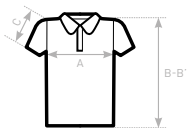

B&C SHELTER PRO JU C41

A HALF CHEST

B BODY LENGTH FROM NECK POINT

C SLEEVE LENGTH

D CENTER BACK LENGTH

	S	M	L	XL	2XL	3XL	4XL
A	59	62	65	68	71	74	77
B	71	72	73	74,5	76	77,5	79
C	65,5	67	68,5	70	71,5	73	74,5
D	76	77	78	79	80	81	82

C2= RAGLAN SLEEVE

B&C SHIELD SOFTSHELL PRO JU C42	S	M	L	XL	2XL	3XL	4XL
A HALF CHEST	51	54	57	60	63	66	69
B BODY LENGTH FROM NECK POINT	71	72,5	74	75,5	77	78,5	80
C SLEEVE LENGTH	63	64,5	66	67,5	69	70,5	72
D CENTER BACK LENGTH	75	76,5	79	79,5	81	82,5	84

B&C PERFECT PRO TU C01	S	M	L	XL	2XL	3XL	4XL
A HALF CHEST	50	53	56	59	62	65	68
B BODY LENGTH	71	73	75	77	79	81	83
C SLEEVE LENGTH	20,5	20,5	20,5	21,5	21,5	21,5	22,5

B&C SKILL PRO PU C10	S	M	L	XL	2XL	3XL	4XL
A HALF CHEST WIDTH	51	54	57	60	63	66	69
B BODY LENGTH (FRONT)	69,5	71,5	73,5	75,5	77,5	79,5	81,5
B' BODY LENGTH (BACK)	71,5	73,5	75,5	77,5	79,5	81,5	83,5
C SLEEVE LENGTH	25	25	25	26	26	26	27

B&C ENERGY PRO PU C11	S	M	L	XL	2XL	3XL	4XL
A HALF CHEST WIDTH	51	54	57	60	63	66	69
B BODY LENGTH (FRONT)	69,5	71,5	73,5	75,5	77,5	79,5	81,5
B' BODY LENGTH (BACK)	71,5	73,5	75,5	77,5	79,5	81,5	83,5
C SLEEVE LENGTH	25	25	25	26	26	26	27