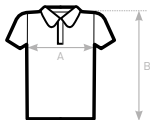

B&C SHELTER PRO JU C41

A HALF CHEST

B BODY LENGTH FROM NECK POINT

C SLEEVE LENGTH

D CENTER BACK LENGTH

	S	M	L	XL	2XL	3XL	4XL
A	59	62	65	68	71	74	77
B	71	72	73	74,5	76	77,5	79
C	65,5	67	68,5	70	71,5	73	74,5
D	76	77	78	79	80	81	82

C2= RAGLAN SLEEVE

B&C SHIELD SOFTSHELL PRO JU C42	S	M	L	XL	2XL	3XL	4XL
A HALF CHEST	51	54	57	60	63	66	69
B BODY LENGTH FROM NECK POINT	71	72,5	74	75,5	77	78,5	80
C SLEEVE LENGTH	63	64,5	66	67,5	69	70,5	72
D CENTER BACK LENGTH	75	76,5	79	79,5	81	82,5	84

B&C PERFECT PRO TU C01	S	M	L	XL	2XL	3XL	4XL
A HALF CHEST	50	53	56	59	62	65	68
B BODY LENGTH	71	73	75	77	79	81	83
C SLEEVE LENGTH	20,5	20,5	20,5	21,5	21,5	21,5	22,5

B&C SKILL PRO PU C10	S	M	L	XL	2XL	3XL	4XL
A HALF CHEST WIDTH	51	54	57	60	63	66	69
B BODY LENGTH (FRONT)	69,5	71,5	73,5	75,5	77,5	79,5	81,5
B' BODY LENGTH (BACK)	71,5	73,5	75,5	77,5	79,5	81,5	83,5
C SLEEVE LENGTH	25	25	25	26	26	26	27

B&C ENERGY PRO PU C11	S	M	L	XL	2XL	3XL	4XL
A HALF CHEST WIDTH	51	54	57	60	63	66	69
B BODY LENGTH (FRONT)	69,5	71,5	73,5	75,5	77,5	79,5	81,5
B' BODY LENGTH (BACK)	71,5	73,5	75,5	77,5	79,5	81,5	83,5
C SLEEVE LENGTH	25	25	25	26	26	26	27