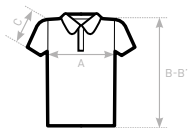

B&C SHELTER PRO JU C41

A HALF CHEST

B BODY LENGTH FROM NECK POINT

C SLEEVE LENGTH

D CENTER BACK LENGTH

	S	M	L	XL	2XL	3XL	4XL
A	59	62	65	68	71	74	77
B	71	72	73	74,5	76	77,5	79
C	65,5	67	68,5	70	71,5	73	74,5
D	76	77	78	79	80	81	82

C2= RAGLAN SLEEVE

B&C SHIELD SOFTSHELL PRO JU C42	S	M	L	XL	2XL	3XL	4XL
A HALF CHEST	51	54	57	60	63	66	69
B BODY LENGTH FROM NECK POINT	71	72,5	74	75,5	77	78,5	80
C SLEEVE LENGTH	63	64,5	66	67,5	69	70,5	72
D CENTER BACK LENGTH	75	76,5	79	79,5	81	82,5	84

B&C PERFECT PRO TU C01	S	M	L	XL	2XL	3XL	4XL
A HALF CHEST	50	53	56	59	62	65	68
B BODY LENGTH	71	73	75	77	79	81	83
C SLEEVE LENGTH	20,5	20,5	20,5	21,5	21,5	21,5	22,5

B&C SKILL PRO PU C10	S	M	L	XL	2XL	3XL	4XL
A HALF CHEST WIDTH	51	54	57	60	63	66	69
B BODY LENGTH (FRONT)	69,5	71,5	73,5	75,5	77,5	79,5	81,5
B' BODY LENGTH (BACK)	71,5	73,5	75,5	77,5	79,5	81,5	83,5
C SLEEVE LENGTH	25	25	25	26	26	26	27

B&C ENERGY PRO PU C11	S	M	L	XL	2XL	3XL	4XL
A HALF CHEST WIDTH	51	54	57	60	63	66	69
B BODY LENGTH (FRONT)	69,5	71,5	73,5	75,5	77,5	79,5	81,5
B' BODY LENGTH (BACK)	71,5	73,5	75,5	77,5	79,5	81,5	83,5
C SLEEVE LENGTH	25	25	25	26	26	26	27