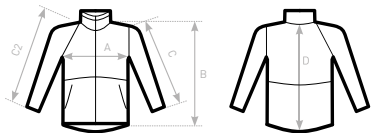

B&C SHELTER PRO JU C41

A HALF CHEST

B BODY LENGTH FROM NECK POINT

C SLEEVE LENGTH

D CENTER BACK LENGTH

	S	M	L	XL	2XL	3XL	4XL
A	59	62	65	68	71	74	77
B	71	72	73	74,5	76	77,5	79
C	65,5	67	68,5	70	71,5	73	74,5
D	76	77	78	79	80	81	82

C2= RAGLAN SLEEVE

B&C SHIELD SOFTSHELL PRO JU C42	S	M	L	XL	2XL	3XL	4XL
A HALF CHEST	51	54	57	60	63	66	69
B BODY LENGTH FROM NECK POINT	71	72,5	74	75,5	77	78,5	80
C SLEEVE LENGTH	63	64,5	66	67,5	69	70,5	72
D CENTER BACK LENGTH	75	76,5	79	79,5	81	82,5	84

B&C PERFECT PRO TU C01	S	M	L	XL	2XL	3XL	4XL
A HALF CHEST	50	53	56	59	62	65	68
B BODY LENGTH	71	73	75	77	79	81	83
C SLEEVE LENGTH	20,5	20,5	20,5	21,5	21,5	21,5	22,5

B&C SKILL PRO PU C10	S	M	L	XL	2XL	3XL	4XL
A HALF CHEST WIDTH	51	54	57	60	63	66	69
B BODY LENGTH (FRONT)	69,5	71,5	73,5	75,5	77,5	79,5	81,5
B' BODY LENGTH (BACK)	71,5	73,5	75,5	77,5	79,5	81,5	83,5
C SLEEVE LENGTH	25	25	25	26	26	26	27

B&C ENERGY PRO PU C11	S	M	L	XL	2XL	3XL	4XL
A HALF CHEST WIDTH	51	54	57	60	63	66	69
B BODY LENGTH (FRONT)	69,5	71,5	73,5	75,5	77,5	79,5	81,5
B' BODY LENGTH (BACK)	71,5	73,5	75,5	77,5	79,5	81,5	83,5
C SLEEVE LENGTH	25	25	25	26	26	26	27