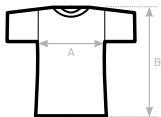

B&C SHELTER PRO JU C41

A HALF CHEST

B BODY LENGTH FROM NECK POINT

C SLEEVE LENGTH

D CENTER BACK LENGTH

	S	M	L	XL	2XL	3XL	4XL
A	59	62	65	68	71	74	77
B	71	72	73	74,5	76	77,5	79
C	65,5	67	68,5	70	71,5	73	74,5
D	76	77	78	79	80	81	82

C2= RAGLAN SLEEVE

B&C SHIELD SOFTSHELL PRO JU C42	S	M	L	XL	2XL	3XL	4XL
A HALF CHEST	51	54	57	60	63	66	69
B BODY LENGTH FROM NECK POINT	71	72,5	74	75,5	77	78,5	80
C SLEEVE LENGTH	63	64,5	66	67,5	69	70,5	72
D CENTER BACK LENGTH	75	76,5	79	79,5	81	82,5	84

B&C PERFECT PRO TU C01	S	M	L	XL	2XL	3XL	4XL
A HALF CHEST	50	53	56	59	62	65	68
B BODY LENGTH	71	73	75	77	79	81	83
C SLEEVE LENGTH	20,5	20,5	20,5	21,5	21,5	21,5	22,5

B&C SKILL PRO PU C10	S	M	L	XL	2XL	3XL	4XL
A HALF CHEST WIDTH	51	54	57	60	63	66	69
B BODY LENGTH (FRONT)	69,5	71,5	73,5	75,5	77,5	79,5	81,5
B' BODY LENGTH (BACK)	71,5	73,5	75,5	77,5	79,5	81,5	83,5
C SLEEVE LENGTH	25	25	25	26	26	26	27

B&C ENERGY PRO PU C11	S	M	L	XL	2XL	3XL	4XL
A HALF CHEST WIDTH	51	54	57	60	63	66	69
B BODY LENGTH (FRONT)	69,5	71,5	73,5	75,5	77,5	79,5	81,5
B' BODY LENGTH (BACK)	71,5	73,5	75,5	77,5	79,5	81,5	83,5
C SLEEVE LENGTH	25	25	25	26	26	26	27