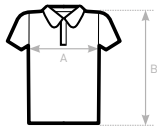

B&C HEAVYMILL LSL PU 423	XS	S	M	L	XL	2XL	3XL
A HALF CHEST	-	50	53,5	57	60,5	64	-
B BODY LENGTH FROM NECK POINT	-	70,5	73	75,5	78	80,5	-
C SLEEVE LENGTH	-	64	65	66	67	68	-

B&C ID.001 LSL PU I12	XS	S	M	L	XL	2XL	3XL	4XL
A HALF CHEST	45,5	49	52,5	56	59,5	63	66,5	70
B BODY LENGTH FROM NECK POINT	67	69,5	72	74,5	77	79,5	82	84,5
C SLEEVE LENGTH	63	64	65	66	67	68	69	70

B&C ID.001 LSL /WOMEN PW I13	XS	S	M	L	XL	2XL	3XL
A HALF CHEST	41	44	47	50	53	56	59
B BODY LENGTH FROM NECK POINT	62	63,5	65	66,5	68	69,5	71
C SLEEVE LENGTH	58	59	60	61	62	63	64

B&C ID.001 PU I10	XS	S	M	L	XL	2XL	3XL	4XL
A HALF CHEST	45,5	49	52,5	56	59,5	63	66,5	70
B BODY LENGTH FROM NECK POINT	67	69,5	72	74,5	77	79,5	82	84,5

B&C ID.001 /WOMEN PW I11	XS	S	M	L	XL	2XL	3XL
A HALF CHEST	41	44	47	50	53	56	59
B BODY LENGTH FROM NECK POINT	61	62,5	64	65,5	67	68,5	70

B&C DNM FORWARD /M. PM D30	XS	S	M	L	XL	2XL	3XL
A HALF CHEST	-	47	50	53	56	59	-
B CENTER BACK LENGTH	-	67	69	71	73	75	-