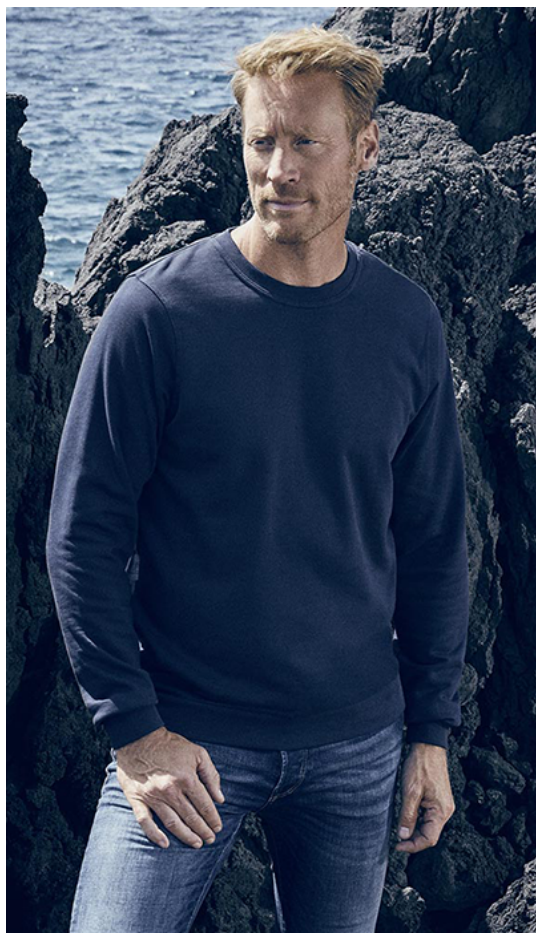

# Sweat-Shirt Men/Unisex - manches montées, 100% coton

## 5099 HEAVY SET-IN SWEAT

**Composition:** 100% coton

**Poids:** 320 g/m<sup>2</sup>

**Pièces par carton:** 25

- Poignets, col et bas avec bord côte élasthane
- Molleton gratté

**Tailles:** XS, S, M, L, XL, 2XL, 3XL, 4XL, 5XL

**Couleurs:**

Ash, Black, Bordeaux, Charcoal, Fire Red, forest, Gold, Graphite, Kelly green, light grey, Navy, Orange, royal, sports grey, Steel Grey, Turquoise, White

 promodoro®

 **BIG SIZES**