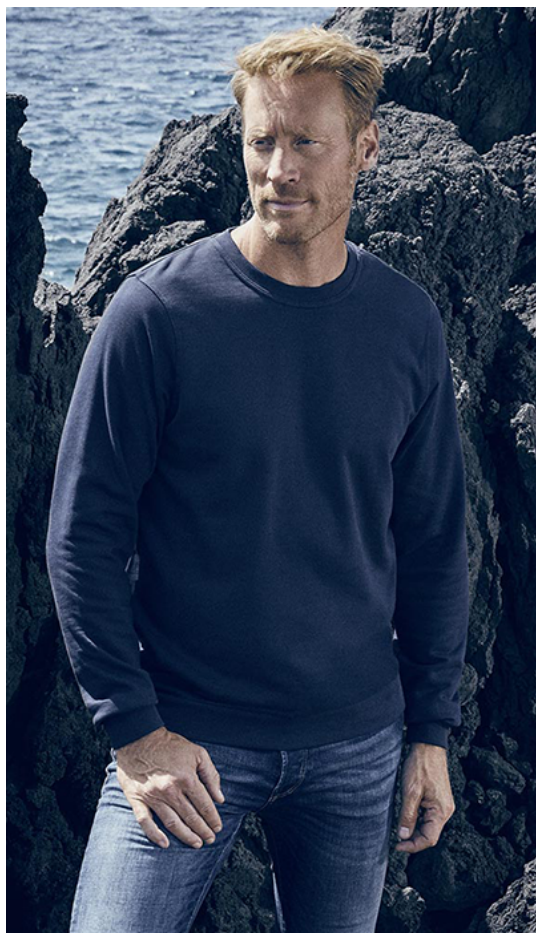

Sweat-Shirt Men/Unisex - manches montées, 100% coton

5099 HEAVY SET-IN SWEAT

Composition: 100% coton

Poids: 320 g/m²

Pièces par carton: 25

- Poignets, col et bas avec bord côte élasthane
- Molleton gratté

Tailles: XS, S, M, L, XL, 2XL, 3XL, 4XL, 5XL

Couleurs:

Ash, Black, Bordeaux, Charcoal, Fire Red, forest, Gold, Graphite, Kelly green, light grey, Navy, Orange, royal, sports grey, Steel Grey, Turquoise, White

 promodoro®

 **BIG SIZES**